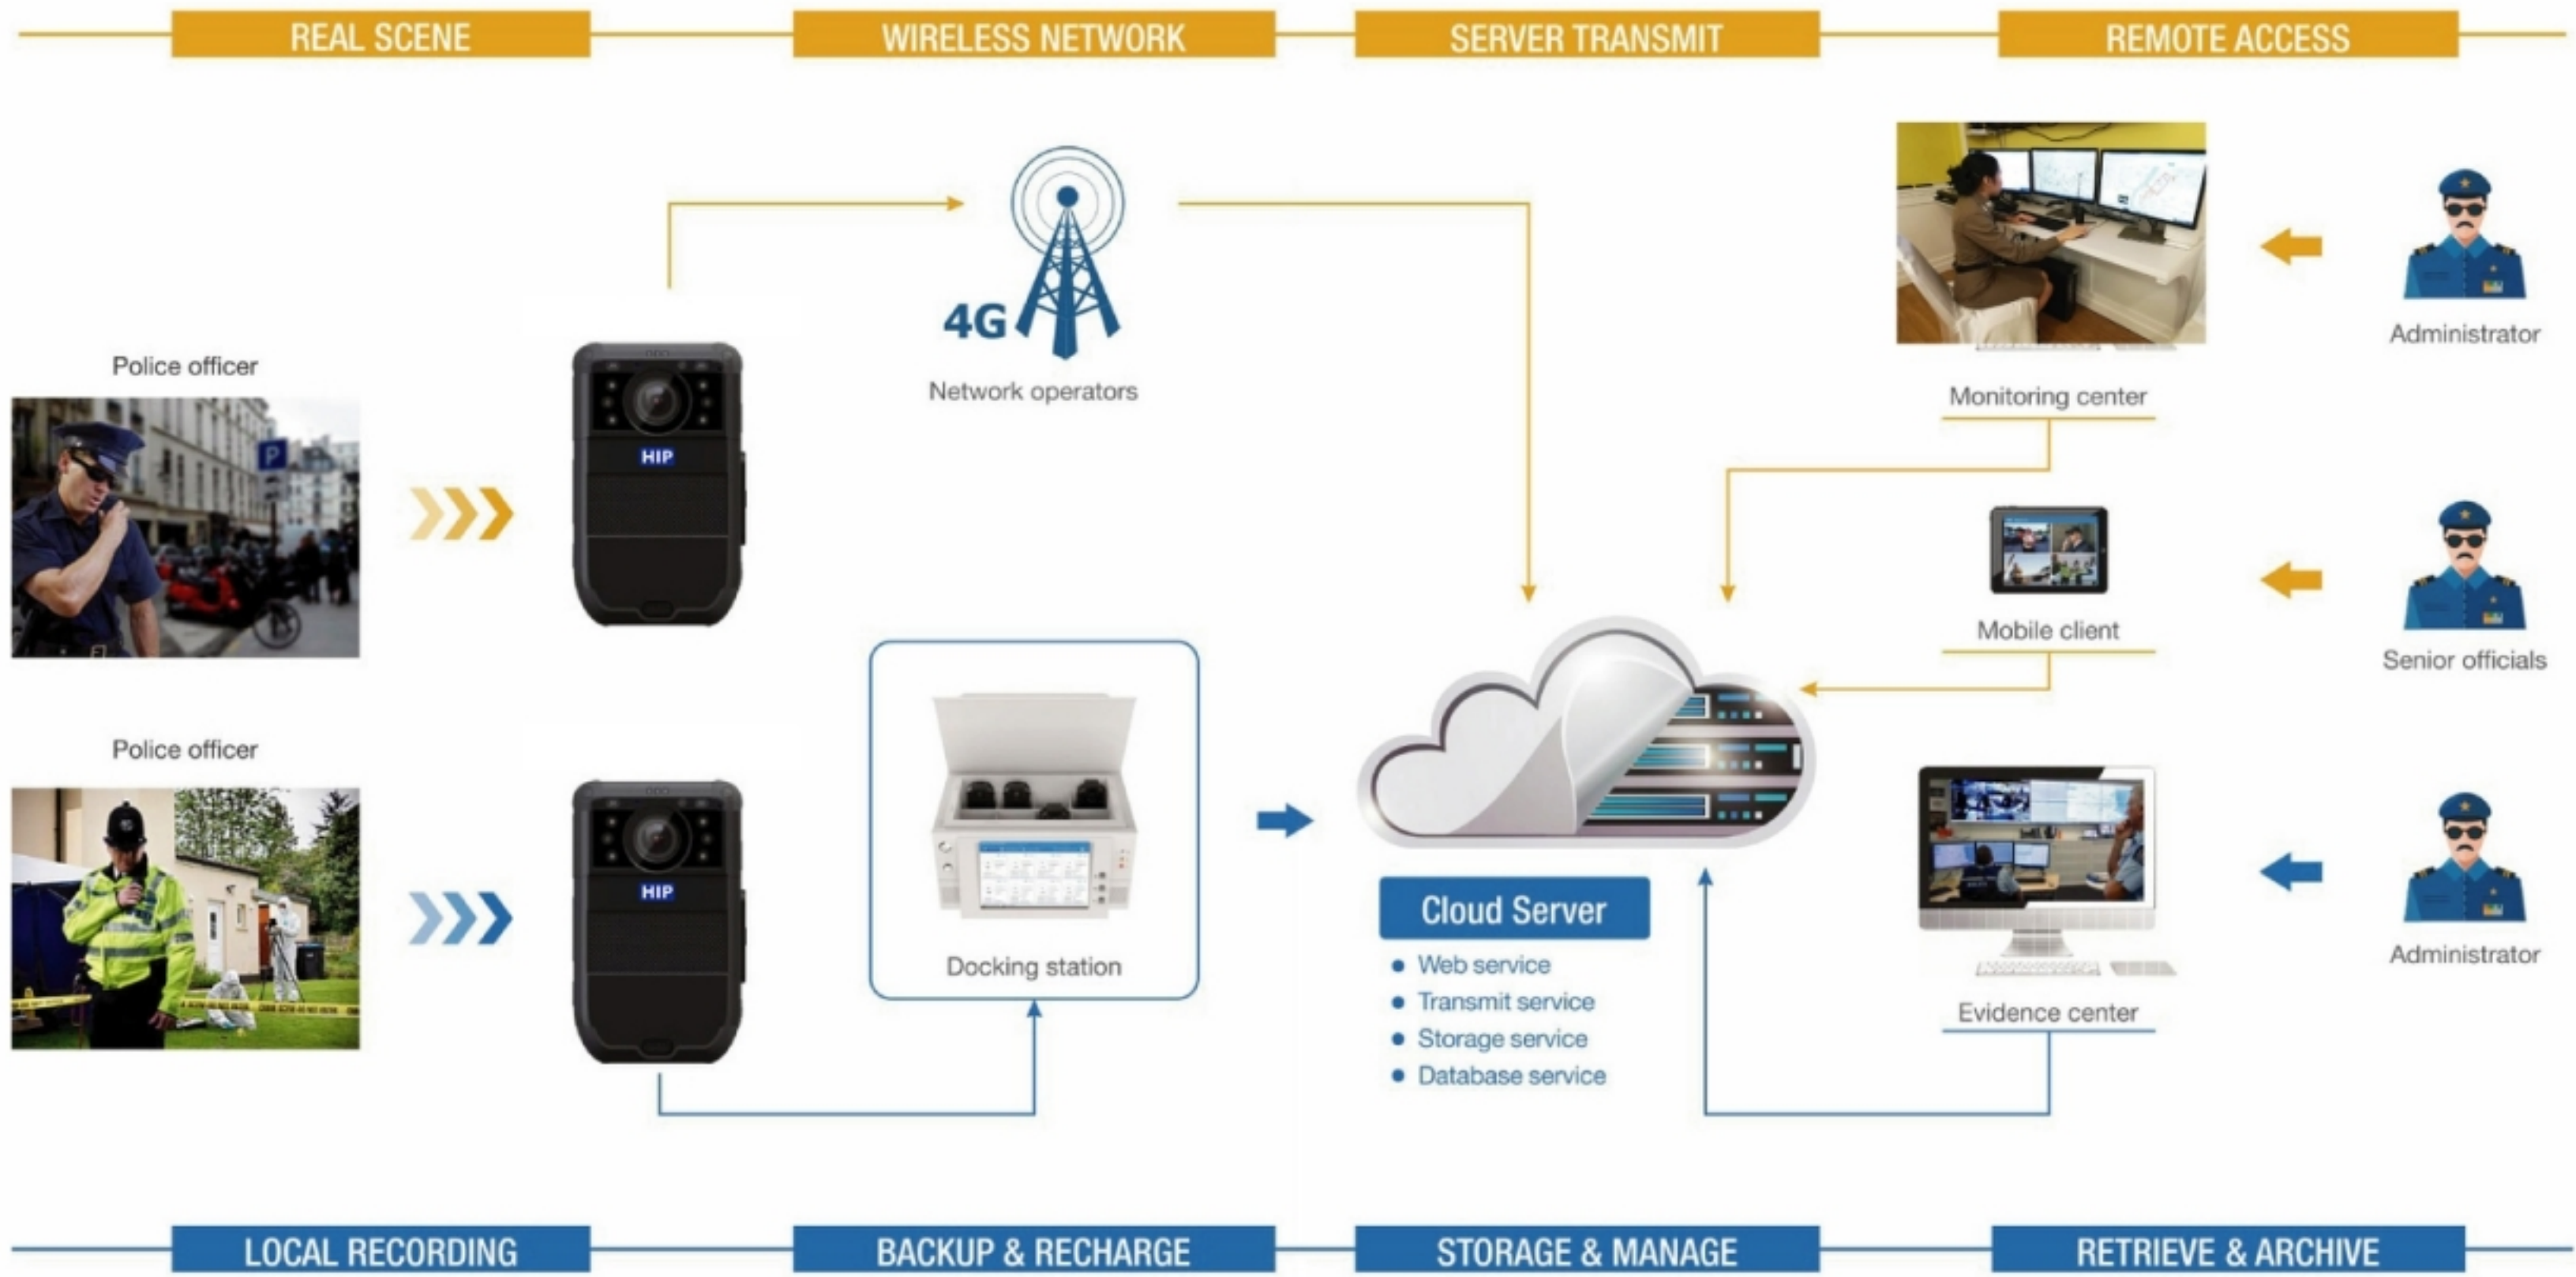

Industry Application

ใช้งานระบบร่วมกับ

Traffic office
เจ้าหน้าที่ตำรวจทางหลวง
เจ้าหน้าที่ตำรวจจราจร

Police office
เจ้าหน้าที่ตำรวจ
สายตรวจ

Prison
เจ้าหน้าที่เรือนจำทัณฑสถาน

Firefighter
เจ้าหน้าที่ดับเพลิง

Security guard
เจ้าหน้าที่รักษาความปลอดภัย

Rescue officer
เจ้าหน้าที่กู้ภัย

HIP DVR MOBILE Live datastream

DVR Mobile CMT8

DVR Mobile CMT9

	Model No.	CMT8
Main function	Picture pixel	32 Mega interpolation maximum
	Lens& Sensor	4M CMOS sensor, 125 degree horizontal wide-angle
	Screen	2.0 inch color screen, high Brightness 800cd, contrast 1600:1
	Playback	Supports video, audio, picture playback, supports forward and backward playback mode, 2x-64x speed optional.
	Storage	Up to 128GB (Micro SD card)
Video	Digital zoom	Support 16X digital zoom
	One touch Rec.	Press REC button to start up camera and start recording
	Resolution	1296P30, 1080P30, 720P60,720P30, 480P60,480P30
	Video Format	MP4
	Video Codec	H.264
Capture	Video clip	10min, 20min, 30min optional
	Pre-recording	10s to 60s (10s @1296P30, 30s@720P30, 60s @480P30)
	Post-recording	5s to 30mins
Night Vision	Motion detection	Support
	Picture	5M-32 Mega pixel
Power	Picture format	JPEG
	Distance	Up to 10 Meters
Structure	IR switch	Manual or Auto
	Battery	3600mAh
	Working hours	720P continues working 10 hours, standby 240 hours.
Others	Charging time	About 5.5 Hours
	Weight	About 160g
	Dimension	95x59x32 (mm)
Quality	Drop resistance	2 meters
	IP grade	IP68
Quality	LED light	Red/ yellow /Green
	Start up time	3s
Quality	Certification	CE , FCC