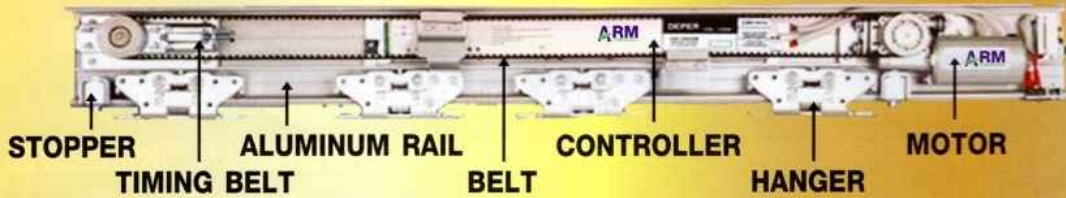

คุณสมบัติ

- ♦ ออกแบบเพื่อรองรับการใช้งานได้ทั้งบานกระจกเปลือย บานเฟรมอลูมิเนียม หรือบานไม้ อุปกรณ์สามารถรองรับน้ำหนักได้ถึง 150 กก./บาน
- ♦ รางชุดขับเคลื่อนได้รับการออกแบบติดตั้งได้สะดวก ง่าย ในการยึดติดอุปกรณ์มอเตอร์ คอนโทรลต่างๆและมีรางวัลพลาสติกเพื่อเก็บสายต่างๆ ให้เรียบร้อย
- ♦ มอเตอร์เป็นแบบ DC Brushless Motor ใช้ระดับการเปิดโดยอัตโนมัติ ทุกครั้งที่มีการเปิดใช้งานครั้งแรก
- ♦ ชุดลูกกลิ้งทำจากวัสดุพลาสติกเกรดเอที่มีความยืดหยุ่น และแข็งแรง และสามารถปรับระยะขึ้นลงได้ เพื่อให้สมดุลย์กับพื้นที่ติดตั้งและตัวบานประตู
- ♦ มีความเสถียร และใช้ระบบล้อยูกป็นที่มีอายุการใช้งานยาวนาน เพิ่มความนุ่มนวลในการเปิด-ปิด
- ♦ สายพานเสริมไฟเบอร์กลาสเพิ่มความแข็งแรง มั่นคงในการเปิด-ปิด
- ♦ ใช้ระบบไมโครโปรเซสเซอร์ควบคุม โดยสามารถตั้งเซตค่าต่างๆดังนี้
 - * ความเร็วในการเปิด-ปิด ประตู
 - * ตั้งค่าระยะทางและความเร็วในการหยุดประตู
 - * ตั้งลดพื้นที่การเปิดบานประตู
 - * ปิดกลับอัตโนมัติเมื่อชนสิ่งกีดขวาง
 - * ลดความเร็วเมื่อชนสิ่งกีดขวาง
- ♦ สามารถเชื่อมต่อกับอุปกรณ์เซ็นเซอร์ได้หลากหลาย ทั้งแบบคลื่นไมโครเวฟหรืออินฟราเรด เพื่อความสะดวก และปลอดภัยสูงสุดในการใช้งาน

www.arm.co.th

AUTOMATIC SLIDING DOOR OPERATOR DETAIL

SLIDING DOOR OPERATOR CONFIGURATION

Brushless-DC-Motor มอเตอร์สำหรับขับเคลื่อนการเลื่อนของประตูอัตโนมัติ

Door-hanger-Roller สำหรับจับยึดบานประตูของเดิม

Controller ชุดควบคุมประตูอัตโนมัติ

Aluminum Rail ตัวรางอลูมิเนียม แข็งแรง ทนทาน

Belt สายพานสำหรับดึงเลื่อนบาน ประตูอัตโนมัติ

Timing Belt อุปกรณ์ปรับความตึงของสายพาน

Stopper สำหรับตั้งระยะการเลื่อนของประตูอัตโนมัติ