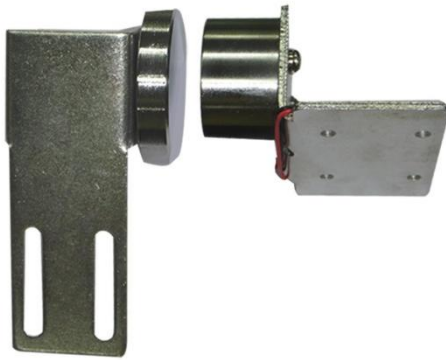

บ.อาร์ม คอร์ปอเรชั่น จำกัด

81/44 หมู่9 แขวงลำผักชี เขตหนองจอก

กรุงเทพ 10530

Office/Fax : 02-063-6702, 02-988-5177

sales@arm.co.th www.arm.co.th

Magnetic Lock for Automatic door

เป็นชุดแม่เหล็กล็อคที่ออกแบบมาเพื่อใช้กับชุดรางเลื่อนประตูอัตโนมัติโดยเฉพาะดังรูป

Technical Data

Operating Voltage : 12VDC

Operating Current : 0.18 A

Suction : 70 kg.(150 lbs)

ลักษณะการยึดจะยึดกับลูกเลื่อนอยู่ในรางเลื่อนดังรูป