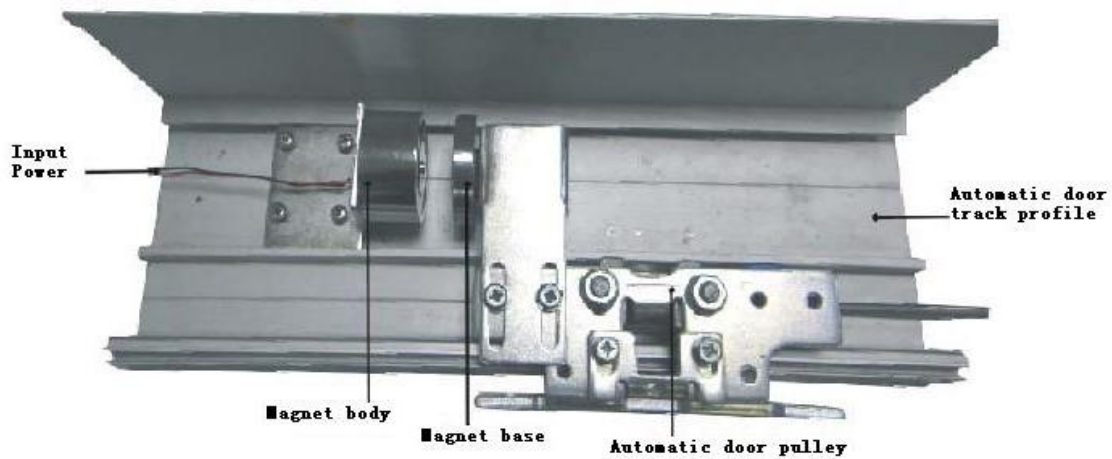

Technical Data

Operating Voltage : 12VDC

Operating Current : 0.18 A

Suction : 70 kg.(150 lbs)

ลักษณะการยึดจะยึดกับลูกเลื่อนอยู่ในรางเลื่อนดังรูป